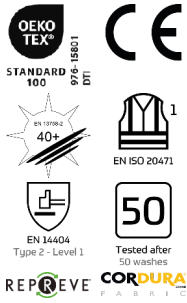

Safety Light Arbeitshose

Größe: 42-44-46-48-50-52-54-56-58-60-62-64-66-68-70-72-74-22-23-24-25-26-27-28-29-30-31-32-33-34-35-36-90-94-98-102-106-110-114

Obermaterial: 50% Polyester (recycelt) / 40% Baumwolle / 10% Polyester, 245 g/m²

Waschen:

Funktionelle, und fluoreszierende Hose im modernen Design. Optimale Passform mit u. a. ergonomisch geformtem Kniebereich. Der Stoff besteht zu 50% aus recyceltem Polyester, was zu einer strapazierfähigen und atmungsaktiven Qualität beiträgt. Der elastische Taillenbund hinten sorgt für eine gute Passform und einen sicheren Sitz der Hose. D-Ring vorne für die Befestigung von z. B. Ausweisen. Zwei geräumige Schrägtaschen vorne. Zwei Gesäßtaschen mit Patte und Klettverschluss. Zwei Schenkeltaschen mit Klettverschluss. Die linke Schenkeltasche hat eine zusätzliche Handytasche sowie eine Innentasche, z. B. für das Walkie-Talkie. Die rechte Schenkeltasche hat eine Innentasche für z. B. den Zollstock. Knieverstärkung/Knietasche mit Klettverschluss unten und besteht aus CORDURA®-Material. Reflexstreifen am Unterschenkel. Bekleidungsklasse 1. Nach 50 mal Waschen getestet.

- moderne Passform
- strapazierfähiger und leichter Stoff
- elastischer Taillenbund hinten für gute Passform
- viele funktionelle Taschen – u. a. Tasche für Scanner
- Knöpfe für leichtes und schnelles Befestigen von Holstertaschen (9360-316)
- Knietasche mit CORDURA®-Verstärkung und Klettverschluss
- Bekleidungsklasse 1
- Zertifiziert für die Verwendung mit Shockproof Kniepolstern (9081-995) gemäß EN14404 für die Größen DE: 42-62 / CH: 36-56