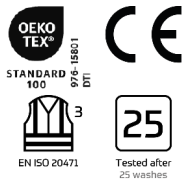

Safety Sweatshirt

Größe:	XS-S-M-L-XL-2XL-3XL-4XL-5XL-6XL
Obermaterial:	65% Polyester / 35% Baumwolle, 290 g/m ²
Waschen:	

Funktionelles und schickes fluoreszierendes Sweatshirt. Angeraute Innenseite, die es weich und bequem macht. Rippstrick an Halsausschnitt, Ärmeln und Saum. Aufgenähte Reflexstreifen über der Schulterpartie sowie rund um Ärmel und Taille. Bekleidungsklasse 3. Getestet nach 25 Wäschen.

- gebürstete Innenseite für mehr Komfort
- aufgenähte Reflexstreifen
- Rippstrick an Halsausschnitt, Ärmeln und Saum unten
- Bekleidungsklasse 3