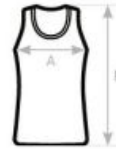

01.0200 | B&C
Athletic Move
Herren Tanktop

Material: 145g/m², 100% einlaufvorbehandelte ringgesponnene Baumwolle, sport grey: 85% Baumwolle, 15% Viskose, Single Jersey

Beschreibung: Rundstrickware, Halsabschluss und Armausschnitte mit Single Jersey-Einfassung, 40° waschbar, trocknergeeignet

Größen: M - L - XL - XXL

Zolltarifnummer: 61091000 | Ursprungsland: Bangladesch

📦 100 📦 10

Verfügbare Farben:

01.0200 | B&C
Athletic Move
Herren Tanktop

Größentabelle:

B&C ATHLETIC MOVE TM 200	XS	S	M	L	XL	2XL	3XL
A HALF CHEST	-	-	49	52	55	58	-
B BODY LENGTH	-	-	67	70	73	77	-