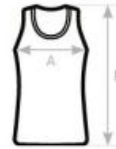

**Größen:** S - M - L - XL - XXL

Zolltarifnummer: 61091000 | Ursprungsland: Bangladesch

📦 50 📦 10

#### Verfügbare Farben:

01.0201 | B&C

**Exact Move**  
**Herren T-Shirt ärmellos**

**Größentabelle:**

| <b>B&amp;C EXACT MOVE TM 201</b> | XS | S  | M  | L  | XL | 2XL | 3XL |
|----------------------------------|----|----|----|----|----|-----|-----|
| A HALF CHEST                     | -  | 49 | 52 | 55 | 58 | 61  | -   |
| B BODY LENGTH                    | -  | 69 | 71 | 73 | 75 | 77  | -   |