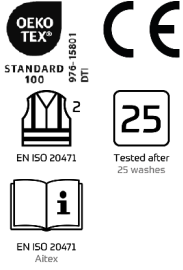

Safety Verkehrsweste

Größe: XS/S-M/L-XL/2XL-3XL/4XL

Obermaterial: 100% Polyester, 130 g/m²

Waschen:

Leichte, bequeme Verkehrsweste mit Klettverschluss. Reflexstreifen am Torso und u ber den Schultern. Bekleidungsklasse 2. Nach 25 mal Waschen getestet.

- leicht und bequem
- Klettverschluss
- Reflexstreifen um Torso und oben am R cken
- Bekleidungsklasse 2