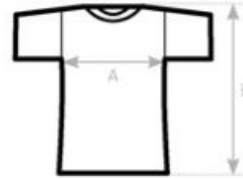

01.001T | B&C

**#E150**

**T-Shirt**

**B&C**  
BE INSPIRED

**Größentabelle:**

<b>B&amp;C #E150 TU 01T</b>	<b>XS</b>	<b>S</b>	<b>M</b>	<b>L</b>	<b>XL</b>	<b>2XL</b>	<b>3XL</b>	<b>4XL</b>	<b>5XL</b>
<b>A HALF CHEST</b>	45	48	51	54	57	60	63	66	69
<b>B BODY LENGTH FROM NECK POINT</b>	68	70	72	74	76	78	80	82	84