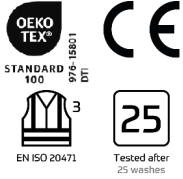

Safety Weste mit Ärmeln

Größe: XS/S-M/L-XL/2XL-3XL/4XL

Obermaterial: 100% Polyester, 130 g/m²

Waschen: 40

Leichte, bequeme Verkehrsweste mit kurzen Ärmeln und Klettverschluss vorn. Zwei große Außentaschen mit Klettverschluss. Reflexstreifen am Torso und über den Schultern. Bekleidungsklasse 3. Nach 25 mal Waschen getestet.

- kurze Ärmel
- Klettverschluss
- Reflexstreifen am Torso, Ärmel und über den Schultern
- zwei große Außentaschen mit Klettverschluss
- Bekleidungsklasse 3